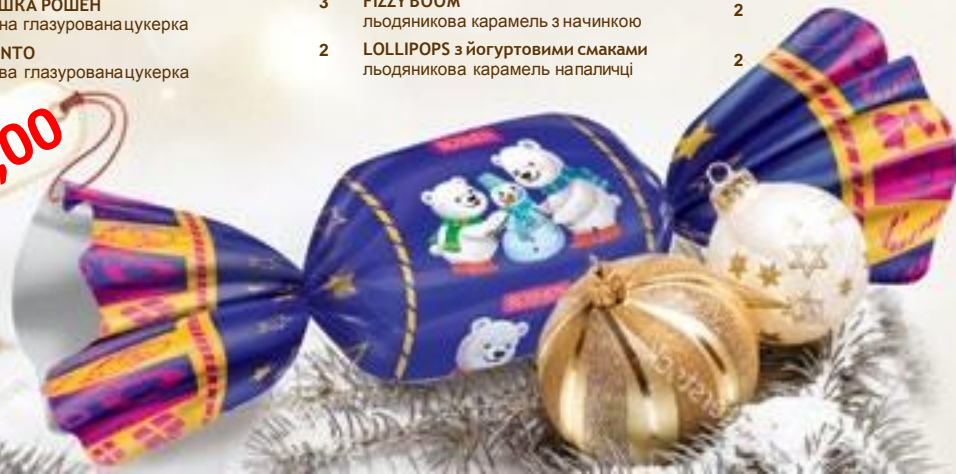

№6 «Чарівна цукерка» — 356 г

ЧЕРВОНИЙ МАК РОШЕН пралінова цукерка	2	MILKY SPLASH вершкове тофі з начинкою	3
СЛИВКИ-ЛЕНИВКИ шоколадно-вафельна цукерка	2	GALARETKA желейна глазурована цукерка	3
CANDY NUT м'яка карамель з арахісом глазурована карамель з арахісом	3	ШАЛЕНА БДЖІЛКА ФРУТТІ желейна цукерка з начинкою	3
GALLARDO tiramisu тофі з начинкою	3	БИМ-БОМ льодяникова карамель з начинкою	2
РОМАШКА РОШЕН помадна глазурована цукерка	3	FIZZY BOOM льодяникова карамель з начинкою	2
SORRENTO кремова глазурована цукерка	2	LOLLIPOPS з йогуртовими смаками льодяникова карамель напаличці	2

54,00